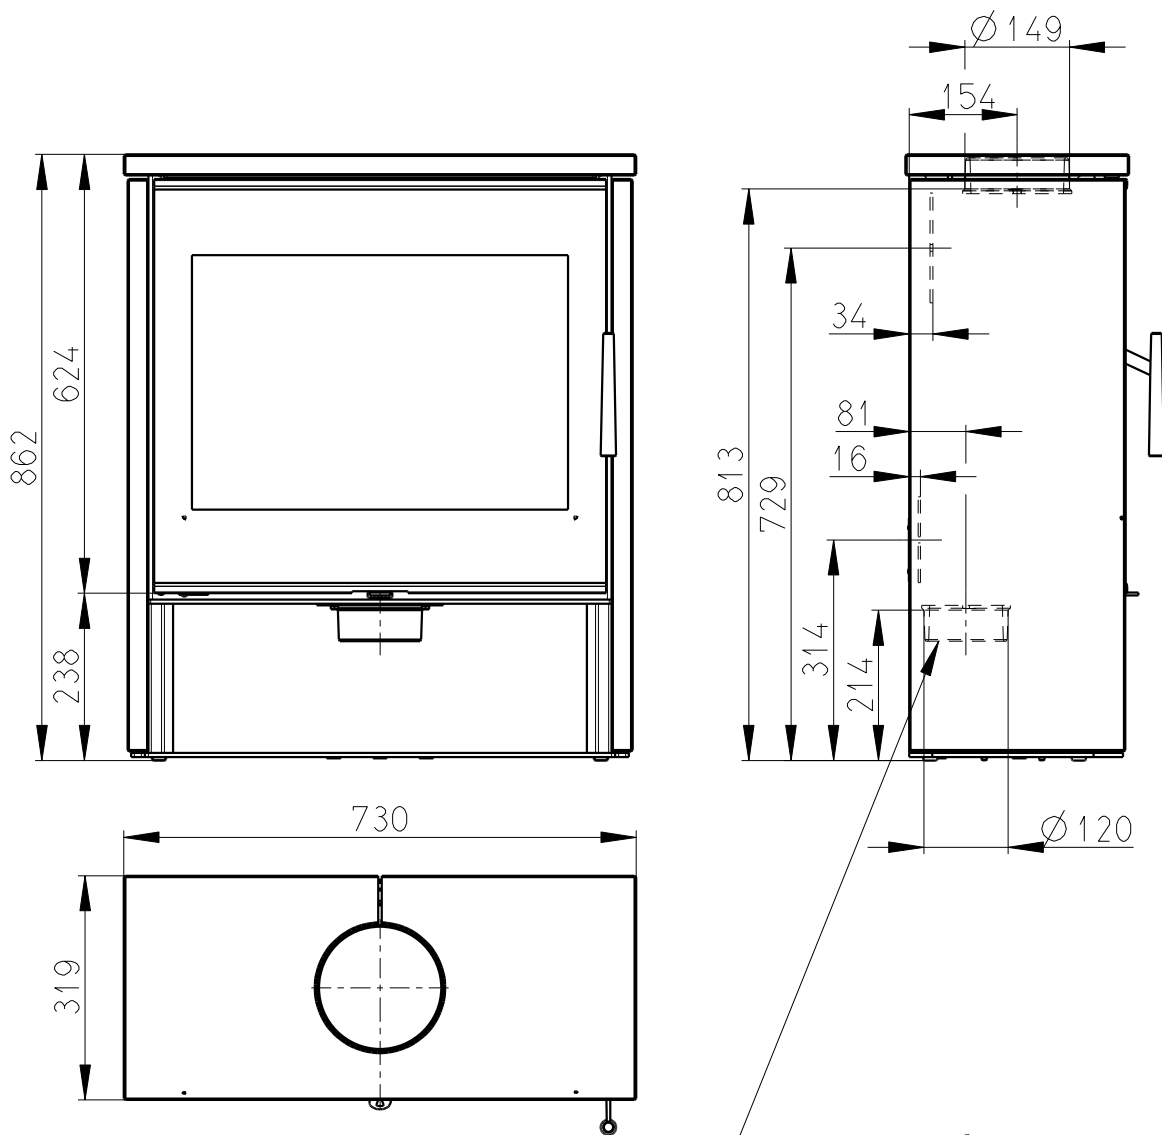

Rozmery v mm; Maße in mm

# ALEDO 02 SERPENTIN-182C

176 kg

Centralni privod vzduchu  $\varnothing 120$   
Zentral luftzufuhr  $\varnothing 120$   
Central air inlet  $\varnothing 120$

Primarni a sekundarni vzduch  
Primarluft und sekundarluft  
Primary and Secondary air