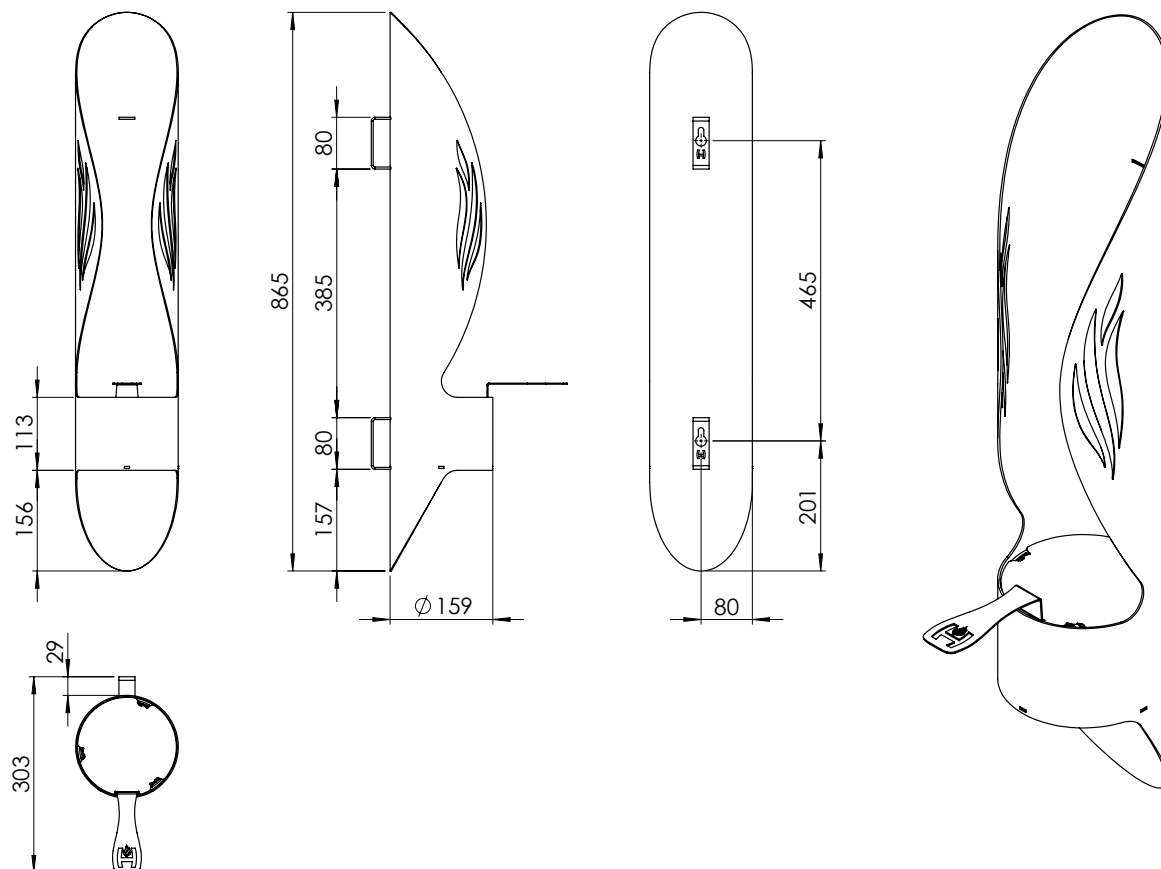

### BIOPOCHODNIA BP-01S

Rodzaj	wiszący
Materiał	stal lakierowana proszkowo
Wysokość	865 mm
Średnica	159 mm
Waga	6 kg
Pojemność bionaczynia	1 l
Czas palenia	do 3 h
Paliwo	bioetanol

#### Otwory montażowe

### BIO TORCH BP-01S

Type	hanging
Material	powder painted steel
Height	865 mm
Diameter	159 mm
Weight	6 kg
Bio container capacity	1 l
Burning time	up to 3 h
Fuel	bioethanol